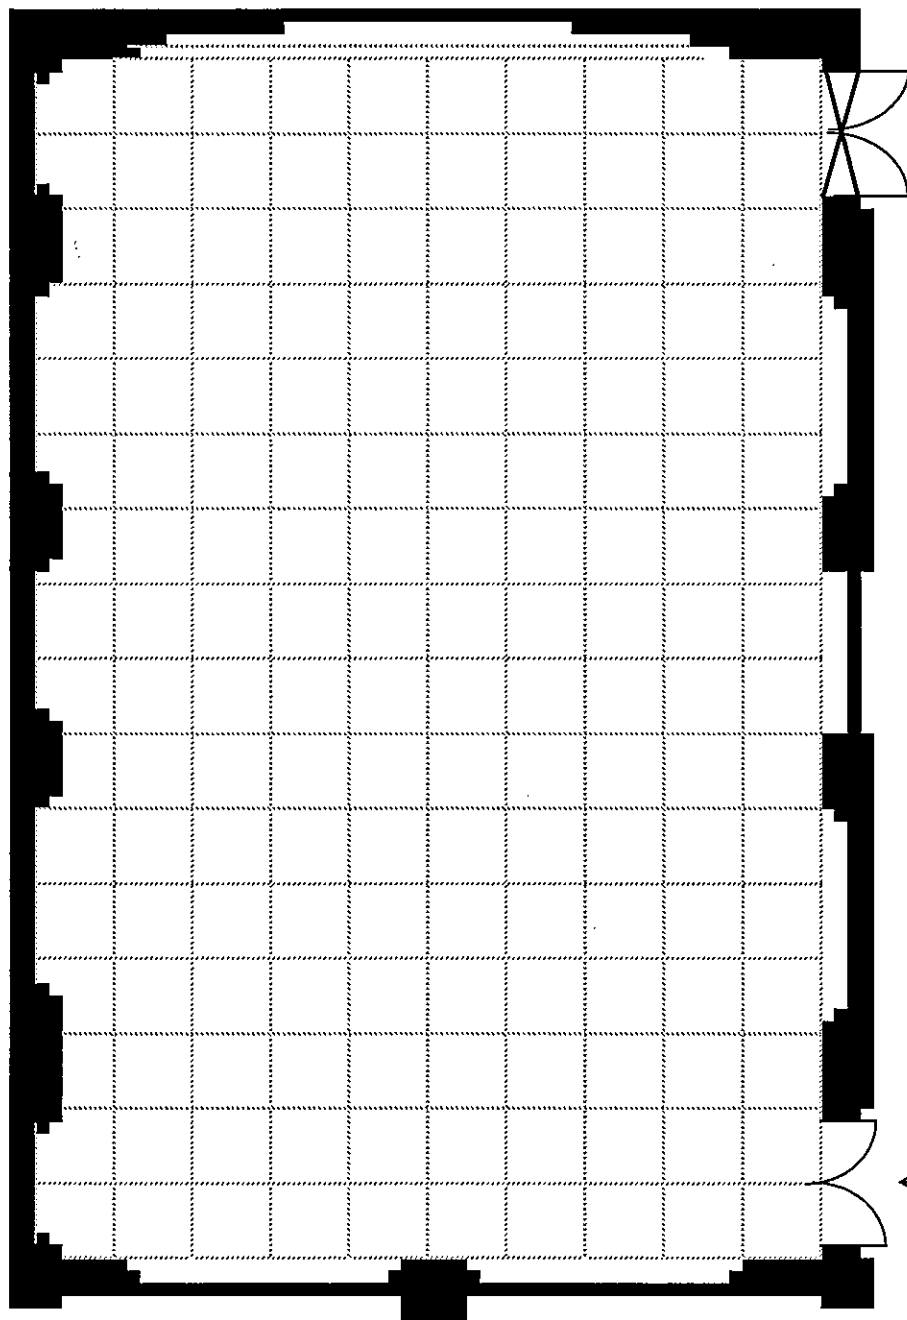

2階 孔雀の間

9,840mm

16,090mm

会場入口